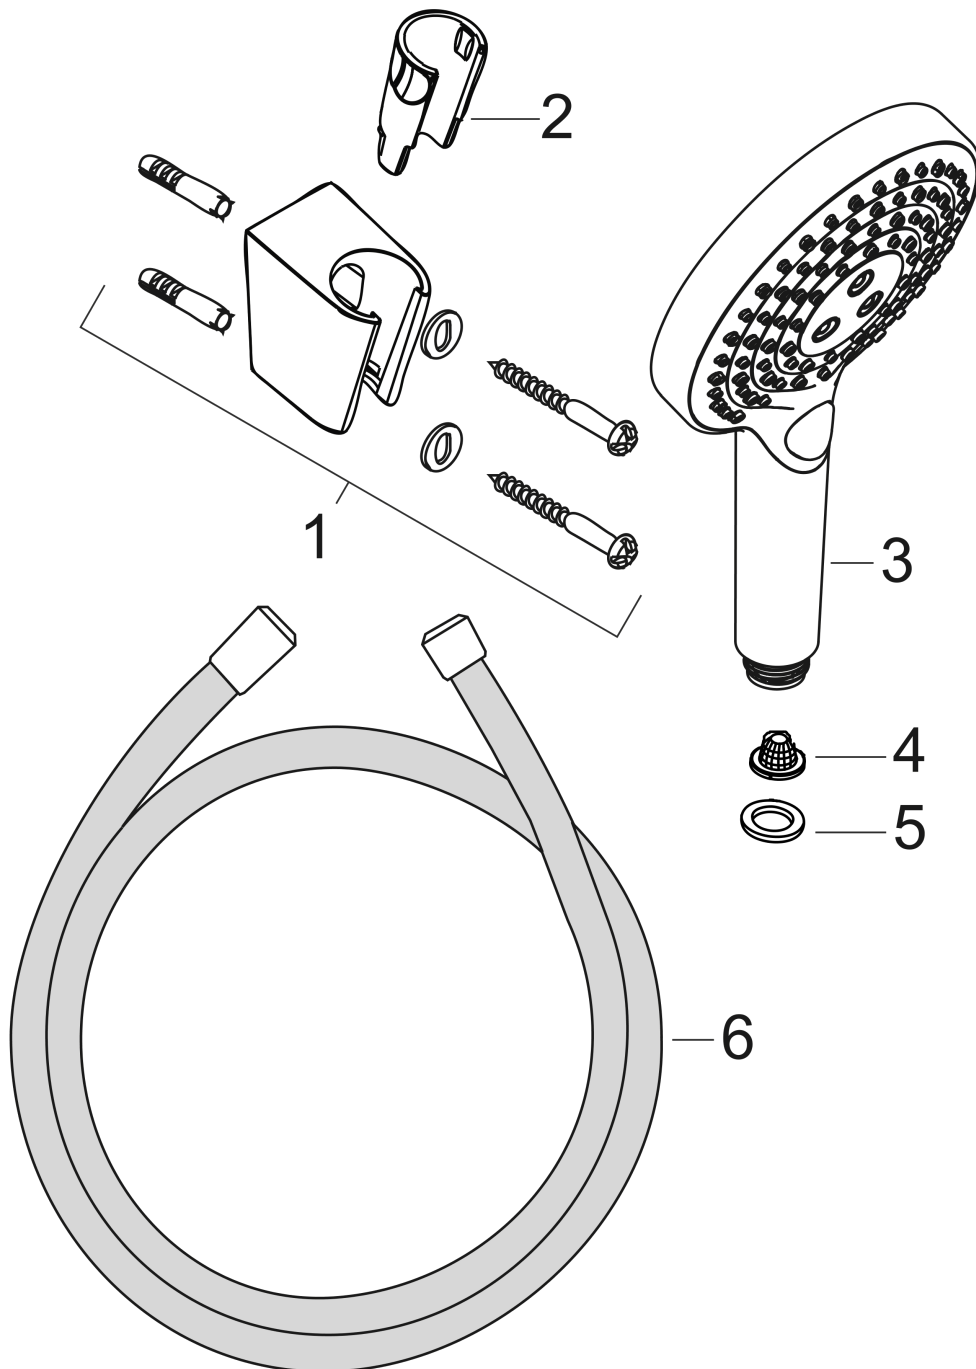

### Beschrijving

- bestaat uit: handdouche, douchehouder, doucheslang
- diameter handdouche 125 mm
- steun inbegrepen
- PowderRain, Regen, Whirl intensieve massagestraal
- handige straalkeuze via Select-knop
- draaikoppeling voorkomt dat de slang in de knoop raakt
- douchehouder van kunststof
- afspoelbare zeefafdichting

### Maattekening

### Doorstroomdiagram

De verbruikswaarden werden in overeenstemming met de praktijk met de bijbehorende armaturen (thermostaat/mengkraan/inbouwventiel) gemeten.

**Raindance Select S**  
**badset 120 3jet PowderRain met doucheslang 125 cm**  
Oppervlakte finish: **chrom**    Artikelnummer: **27669000**

### Explosietekening

Bouwjaar: >04/18

**Raindance Select S**  
**badset 120 3jet PowderRain met doucheslang 125 cm**  
Oppervlakte finish: **chrom**    Artikelnummer: **27669000**