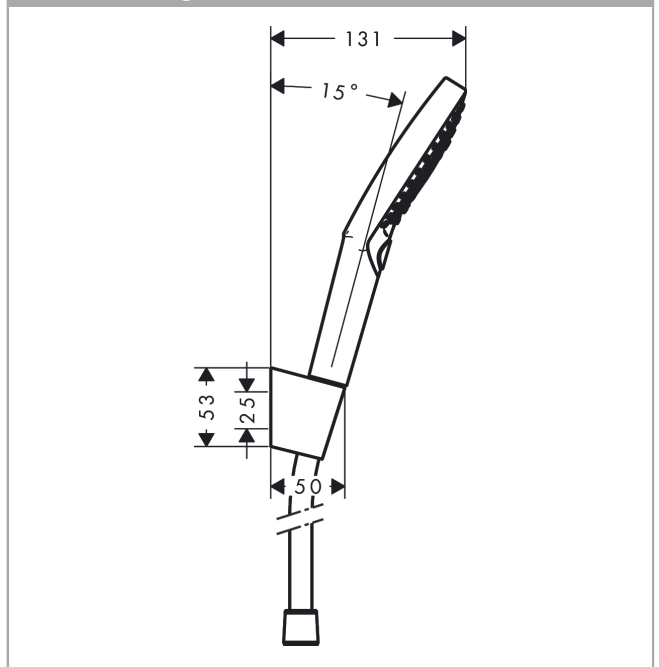

### Beschrijving

- bestaat uit: handdouche, douchehouder, doucheslang
- diameter handdouche 125 mm
- steun inbegrepen
- PowderRain, Regen, Whirl intensieve massagestraal
- handige straalkeuze via Select-knop
- draaikoppeling voorkomt dat de slang in de knoop raakt
- douchehouder van kunststof
- afspoelbare zeefafdichting

### Maattekening