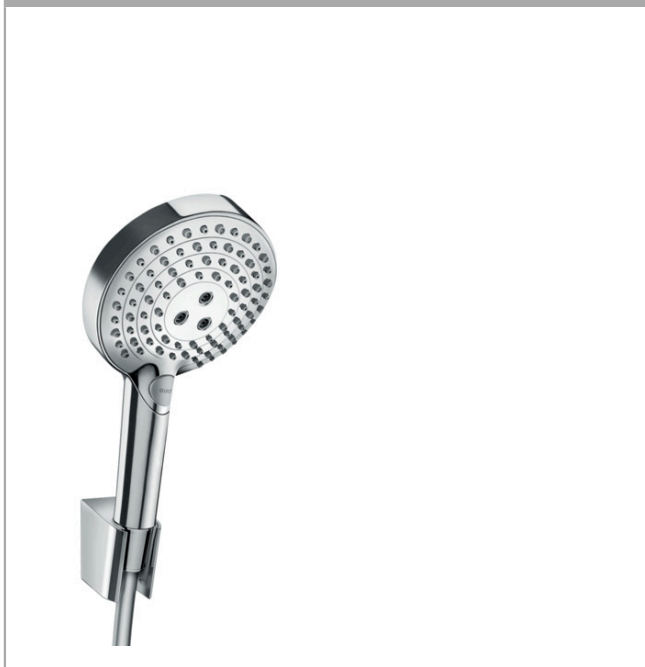

**Raindance Select S
badset 120 3jet PowderRain met doucheslang 125 cm**
Oppervlakte finish: **chrom** Artikelnummer: **27669000**

Beschrijving

- bestaat uit: handdouche, douchehouder, doucheslang
- diameter handdouche 125 mm
- steun inbegrepen
- PowderRain, Regen, Whirl intensieve massagestraal
- handige straalkeuze via Select-knop
- draaikoppeling voorkomt dat de slang in de knoop raakt
- douchehouder van kunststof
- afspoelbare zeefafdichting

Artikeldetails

Vrijblijvende advies verkoopprijs excl. BTW	148,75 €
Vrijblijvende advies verkoopprijs incl. BTW	179,99 €

Technologie

Productfoto