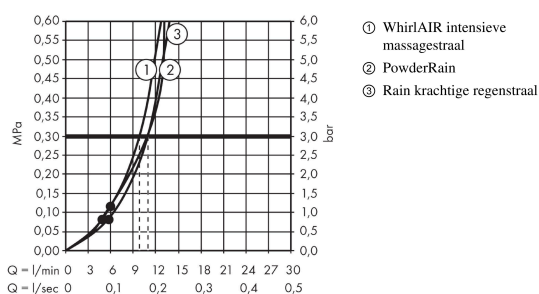

Doorstroomdiagram

De verbruikswaarden werden in overeenstemming met de praktijk met de bijbehorende armaturen (thermostaat/mengkraan/inbouwventiel) gemeten.